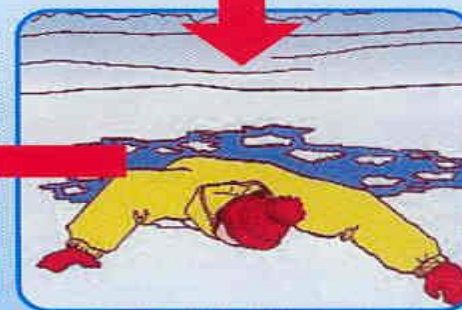

Наползать на лед, раскинув руки в стороны