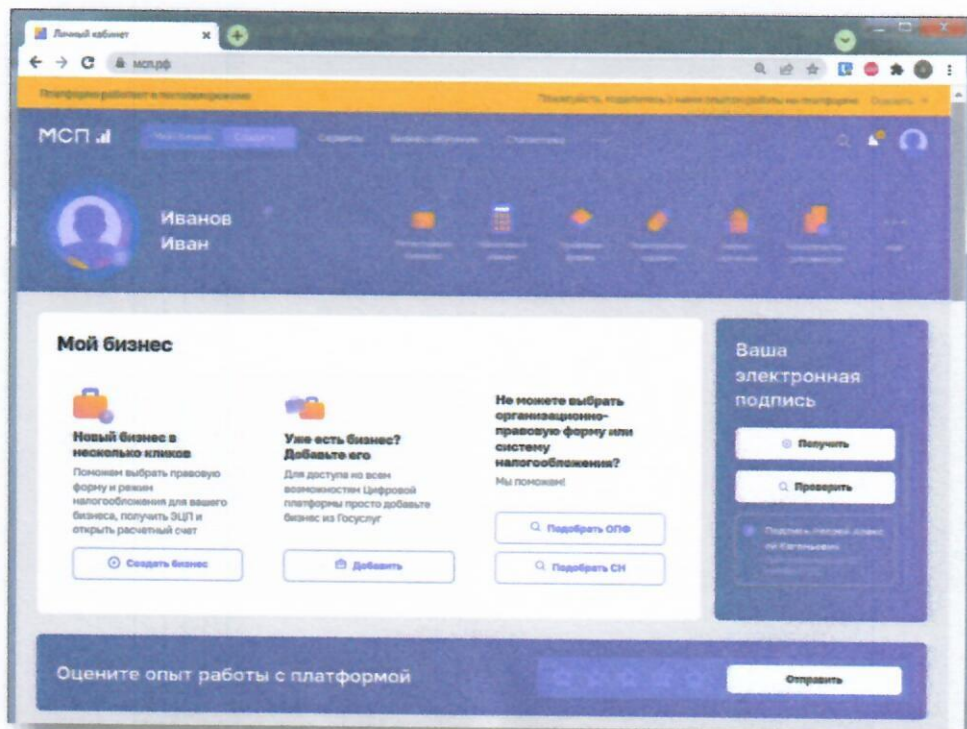

## Вход на Цифровую платформу МСП

Перейти на Цифровую платформу МСП <https://мсп.рф> и нажать кнопку «Войти»

Откроется страница авторизации портала Госуслуг.

Необходимо ввести логин и пароль и нажать кнопку «Войти»

**Вход выполнен.**