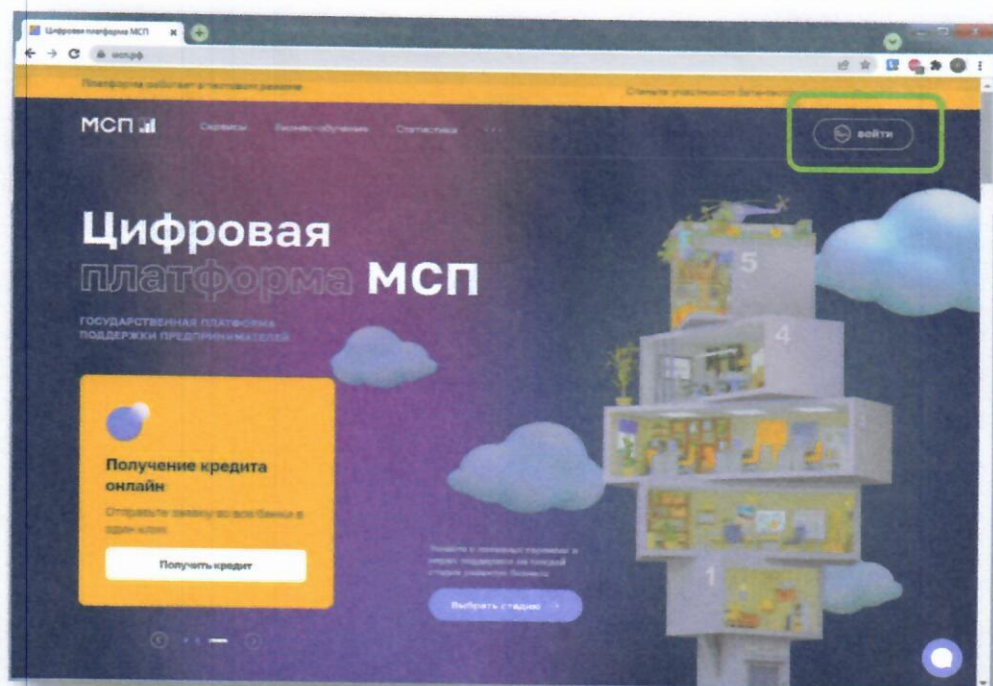

## Вход на Цифровую платформу МСП

Перейти на Цифровую платформу МСП <https://мсп.рф> и нажать кнопку «Войти»

Откроется страница авторизации портала Госуслуг.

Необходимо ввести логин и пароль и нажать кнопку «Войти»

**Вход выполнен.**