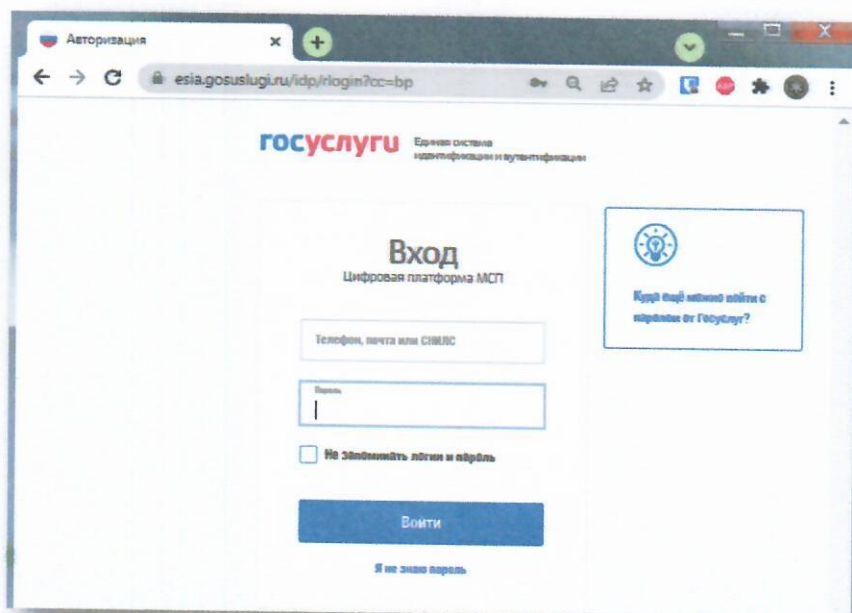

## Вход на Цифровую платформу МСП

Перейти на Цифровую платформу МСП <https://мсп.рф> и нажать кнопку «Войти»

Откроется страница авторизации портала Госуслуг.

Необходимо ввести логин и пароль и нажать кнопку «Войти»

**Вход выполнен.**