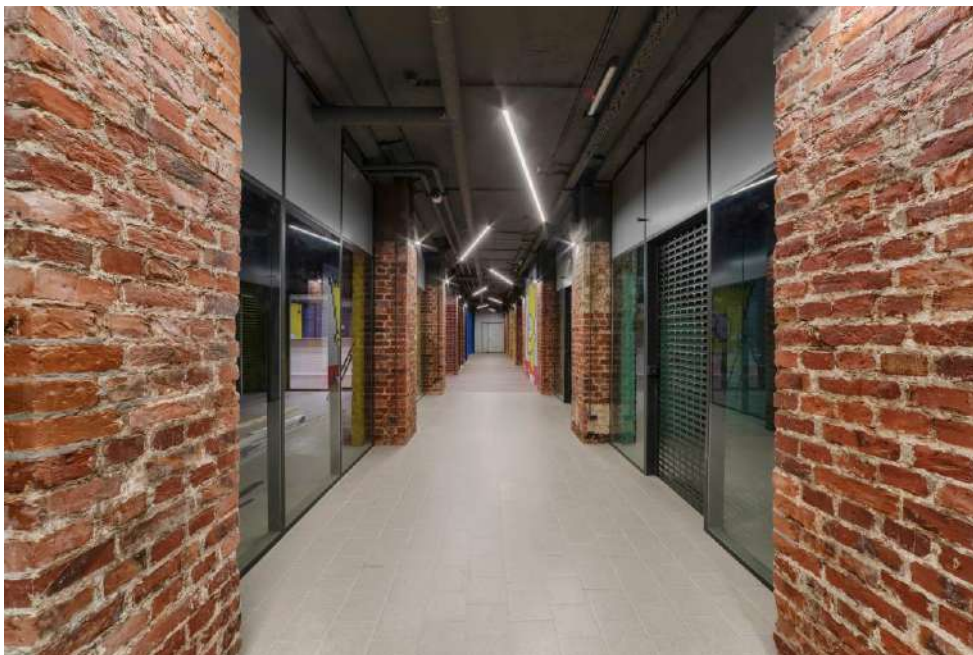

— 3000 кв.м —

ФАБРИКА

Лофт пространство

Центр бытовых услуг и ремонта

2 ЭТАЖ 740 кв.м
ВЫХОД НА КРЫШУ 150 кв.м

Аренда помещений и развитие бизнеса, от мелких услуг до создания небольшого производства.

РЕМОНТ
ТЕХНИКИ