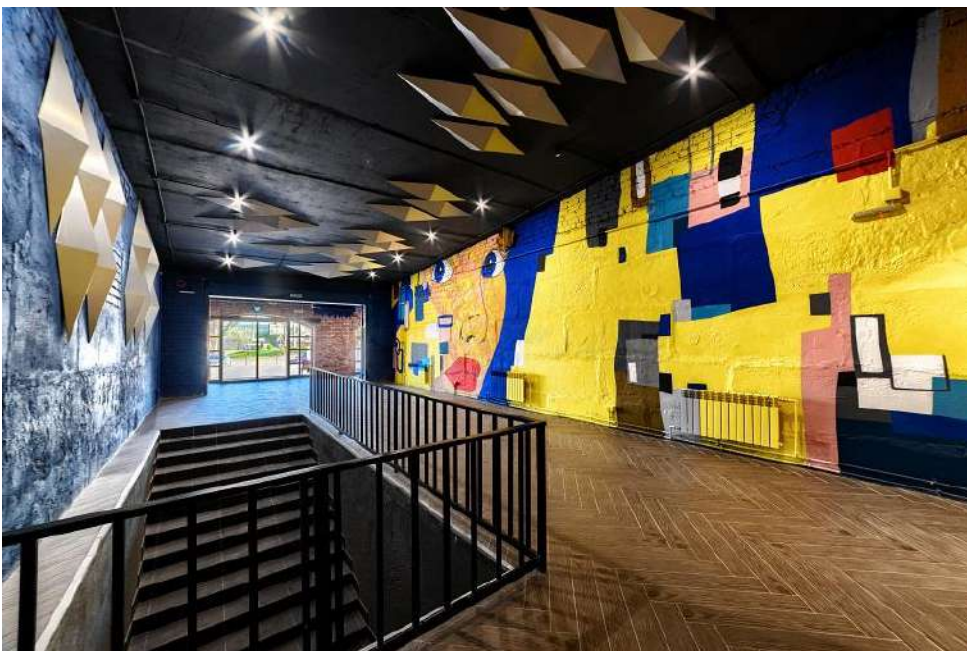

ВСЕ ДЛЯ ВАШЕГО БИЗНЕСА

Новый формат единого креативного пространства с доступной ценовой политикой для арендаторов.

Фабрика – это динамичный, развивающийся проект. Из года в год мы улучшаем условия и создаем территорию для творчества и собственного дела.