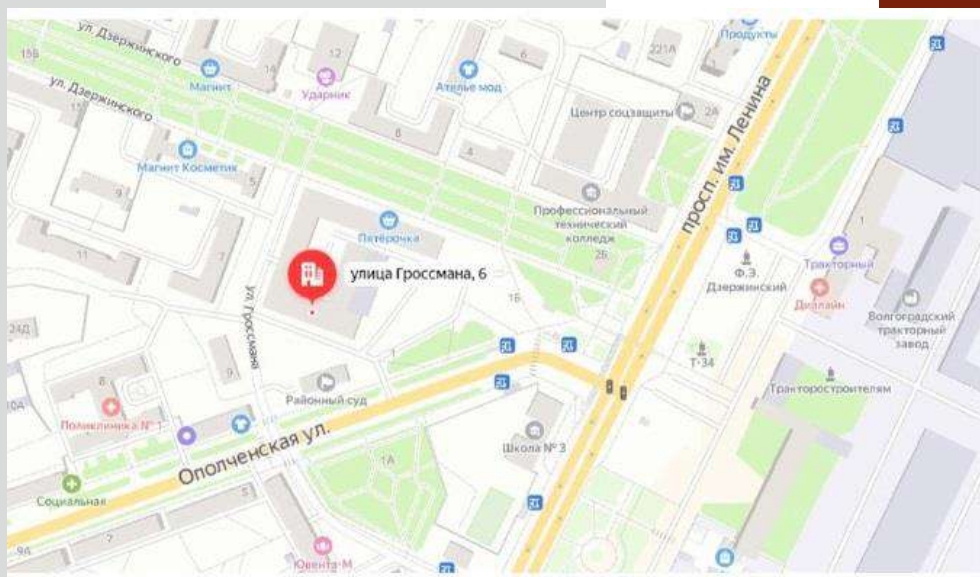

с 1997
ФАБРИКА
Лофт пространство

ЛОФТ ПРОСТРАНСТВО ФАБРИКА

РАСПОЛОЖЕНИЕ

г. Волгоград, Тракторозаводской район, ул. Гроссмана, 6
на пересечении улиц Гроссмана и
Ополченской.

Управляющий

Старкова Светлана

+7 (961) 688-48-11