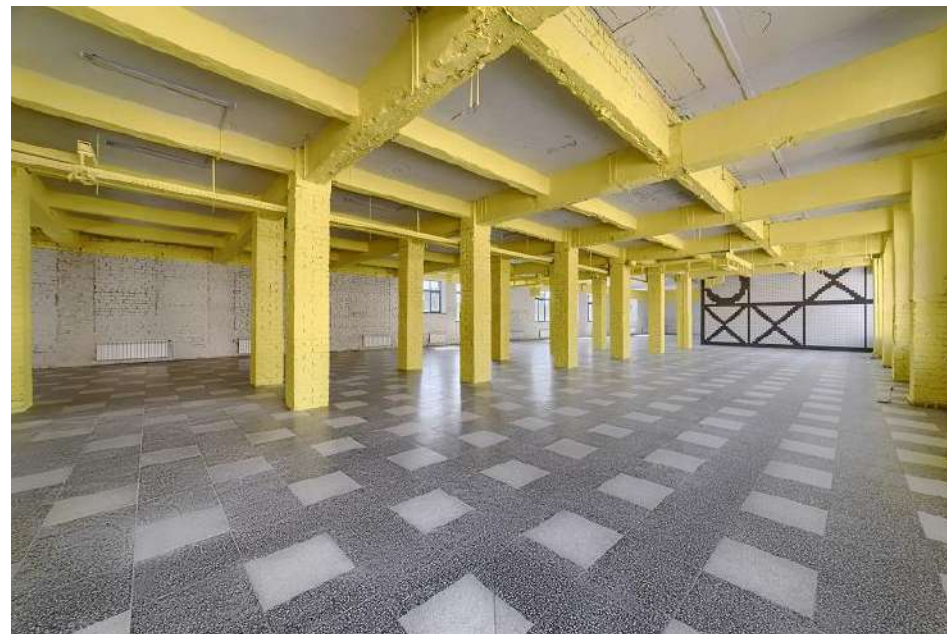

Фабрика – это динамичный, развивающийся проект. Из года в год мы улучшаем условия и создаем территорию для творчества и собственного дела.

Три главных условия выбора лофт пространства Фабрика:

- **Локация.**
Лофт пространство находится в Тракторозаводском районе в 150 метрах от проспекта Ленина, в 50 шагах от остановки общественного транспорта «3-я школа».
- **Инфраструктура.**
На территории лофт пространства расположена ярмарочная площадь, наземная парковка для владельцев автомобилей, магазины и кафе, обеспечивается круглосуточная охрана и видеонаблюдение.
- **Планировка.**
Свободные планировки, что позволяет воплотить в жизнь любой дизайн-проект своего бизнеса. Просторный и вдохновляющий стиль loft - это гармоничное сочетание кирпичных стен с мебелью из современных материалов.

РЕШЕНИЯ ПО ИСПОЛЬЗОВАНИЮ ТОРГОВОГО ПРОСТРАНСТВА 1 ЭТАЖА

с 2004 года

ФАБРИКА

Лофт пространство

Центр бытовых услуг и ремонта

РЕШЕНИЯ ПО ИСПОЛЬЗОВАНИЮ ТОРГОВОГО ПРОСТРАНСТВА 1 ЭТАЖА

2 ЭТАЖ
СВОБОДНАЯ ПЛОЩАДЬ
ОТ 36 ДО 740 КВ.М.
ВЫСОТА ПОТОЛКОВ 4,4 М

— 3000 кв.м —

ФАБРИКА

Лофт пространство

Центр бытовых услуг и ремонта

2 ЭТАЖ 740 кв.м
ВЫХОД НА КРЫШУ 150 кв.м

Аренда помещений и развитие бизнеса, от мелких услуг до создания небольшого производства.

РЕМОНТ
ТЕХНИКИ