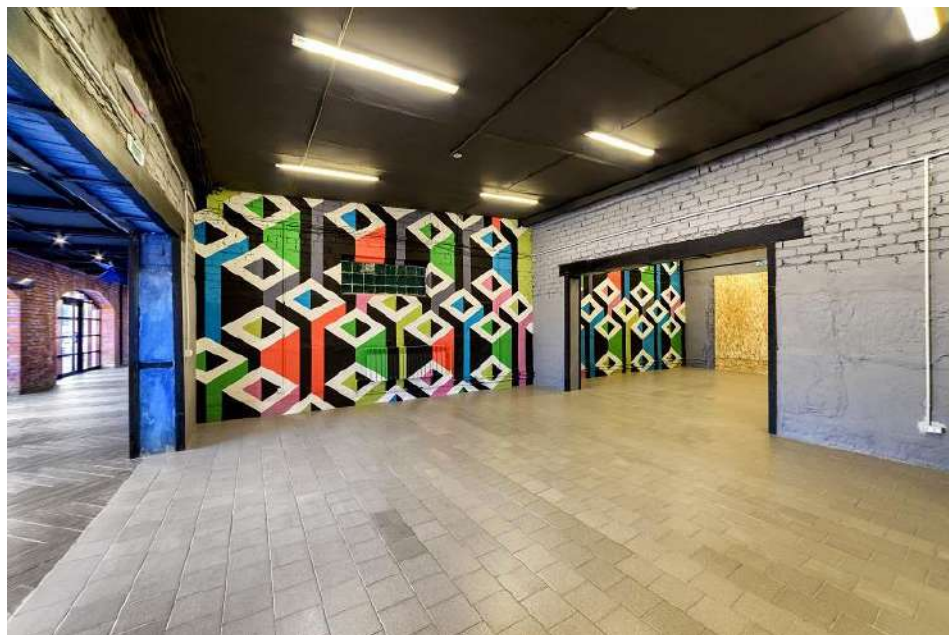

РЕШЕНИЯ ПО ИСПОЛЬЗОВАНИЮ ТОРГОВОГО ПРОСТРАНСТВА 1 ЭТАЖА