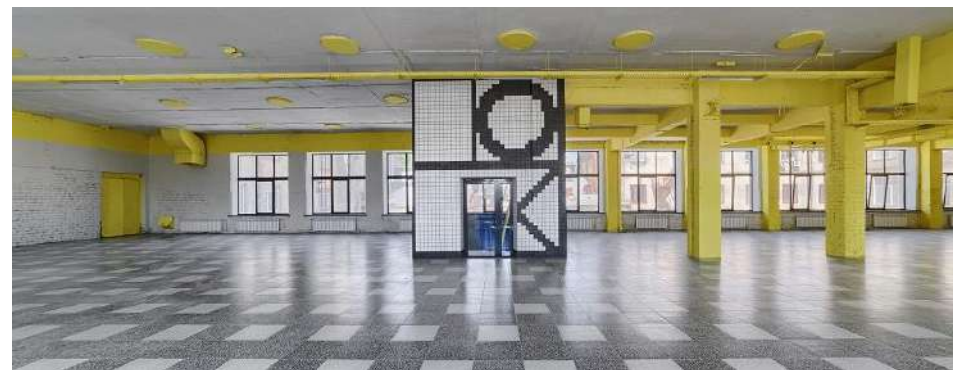

Фабрика – это динамичный, развивающийся проект. Из года в год мы улучшаем условия и создаем территорию для творчества и собственного дела.

Три главных условия выбора лофт пространства Фабрика:

- **Локация.**
Лофт пространство находится в Тракторозаводском районе в 150 метрах от проспекта Ленина, в 50 шагах от остановки общественного транспорта «3-я школа».
- **Инфраструктура.**
На территории лофт пространства расположена ярмарочная площадь, наземная парковка для владельцев автомобилей, магазины и кафе, обеспечивается круглосуточная охрана и видеонаблюдение.
- **Планировка.**
Свободные планировки, что позволяет воплотить в жизнь любой дизайн-проект своего бизнеса. Просторный и вдохновляющий стиль loft - это гармоничное сочетание кирпичных стен с мебелью из современных материалов.

РЕШЕНИЯ ПО ИСПОЛЬЗОВАНИЮ ТОРГОВОГО ПРОСТРАНСТВА 1 ЭТАЖА

с 2004 года

ФАБРИКА

Лофт пространство

Центр бытовых услуг и ремонта

РЕШЕНИЯ ПО ИСПОЛЬЗОВАНИЮ ТОРГОВОГО ПРОСТРАНСТВА 1 ЭТАЖА

2 ЭТАЖ
СВОБОДНАЯ ПЛОЩАДЬ
ОТ 36 ДО 740 КВ.М.
ВЫСОТА ПОТОЛКОВ 4,4 М

— 3000 кв.м —

ФАБРИКА

Лофт пространство

Центр бытовых услуг и ремонта

2 ЭТАЖ 740 кв.м
ВЫХОД НА КРЫШУ 150 кв.м

Аренда помещений и развитие бизнеса, от мелких услуг до создания небольшого производства.

РЕМОНТ
ТЕХНИКИ